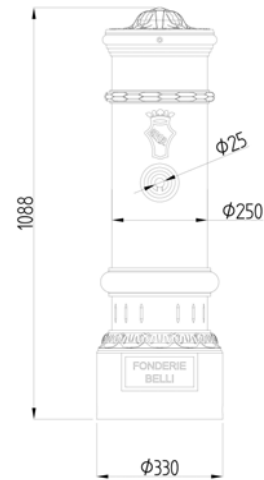

FONDERIE BELLI

FONDERIE BELLI SRL

Strada Teverina 56 - 01100 Viterbo (Italy)
tel +39 0761 251426 - Fax +39 0761 352596
info@fonderiebelli.it
www.fonderiebelli.it

FONTANE IN GHISA

FONTANA TIPO ROMA

Fontanella simbolo di Roma, in fusione di ghisa grigia, la base ha un diametro di circa 33 cm con la predisposizione dei fori per l'ancoraggio delle zanche in ferro che permettono il fissaggio al terreno. Il rubinetto in ferro simpaticamente chiamato "Nasone" per via della forma ricurva e' a getto continuo (non compreso)

Codice Code	Dimensioni (cm) Dimention (cm)	Peso (Kg) Weight (Kg)	Prezzo € Price € (IVA esclusa/VAT xcluded)
MOD. ROMA	Ø 33 x h108	99	su richiesta

FONTANA MILANO

1/R

2/D/R

Fontana Milano in ghisa per esterno adatta per piccoli giardini. Verniciata di colore nero o verde opzionale due tipi di rubinetti frontali.

Codice Code	Dimensioni (cm) Dimention (cm)	Peso (Kg) Weight (Kg)	Prezzo € Price € (IVA esclusa/VAT xcluded)
MILANO 110D	40 x 47 x h110	84	su richiesta
1/R	5,7 x 19 attacco 1/2"	0,5	su richiesta
2/D/R	10 x 14 attacco 1/2"	7	su richiesta