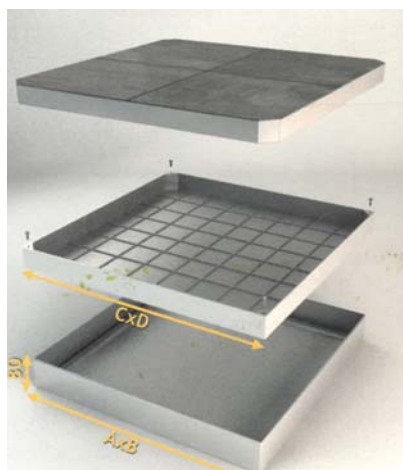

CHIUSINI A RIEMPIMENTO IN ALLUMINIO PER INTERNO FILLING ALUMINUM MANHOLE COVERS

Codice Code	Classe Class	Dimensioni AxB Dimension AxB cm	Dimensioni CxD Dimension CxD cm	Altezza Height cm
 200	B125	 20x20	12,8x12,8	4
 300	B125	 30x30	22,8x22,8	4
 300340	B125	 30x40	22,8x32,8	4
 400	B125	 40x40	32,8x32,8	4
 400500	B125	 40x50	32,8x42,8	4
 500	B125	 50x50	42,8x42,8	4
 500600	B125	 50x60	42,8x52,8	4
 600	B125	 60x60	52,8x52,8	4
 700	B125	 70x70	62,8x62,8	4
 800	B125	 80x80	72,8x72,8	4
 900	B125	 90x90	82,8x82,8	4
 1000	B125	 100x100	92,8x92,8	4