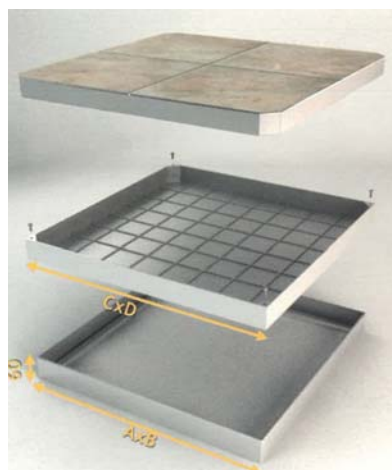

CHIUSINI A RIEMPIMENTO IN ALLUMINIO PER INTERNO FILLING ALUMINUM MANHOLE COVERS

Codice Code	Classe Class	Dimensioni AxB Dimension AxB cm	Dimensioni CxD Dimension CxD cm	Altezza Height cm
 200	B125	 20x20	12,8x12,8	4
 300	B125	 30x30	22,8x22,8	4
 300340	B125	 30x40	22,8x32,8	4
 400	B125	 40x40	32,8x32,8	4
 400500	B125	 40x50	32,8x42,8	4
 500	B125	 50x50	42,8x42,8	4
 500600	B125	 50x60	42,8x52,8	4
 600	B125	 60x60	52,8x52,8	4
 700	B125	 70x70	62,8x62,8	4
 800	B125	 80x80	72,8x72,8	4
 900	B125	 90x90	82,8x82,8	4
 1000	B125	 100x100	92,8x92,8	4